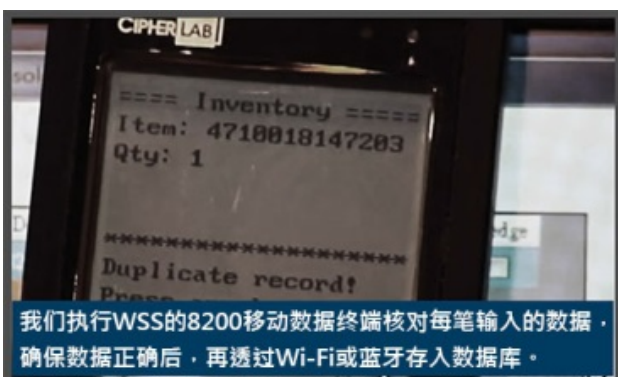

### CipherLab 无线智能扫描器 – 零售业即时、无差错库存管理 工作中的店员 SARA

这是一个关于服饰店店员莎拉的故事，她每天用 CipherLab 8200 移动数据终端清点库存。

提供示范教学套件。请联络 CIPHERLAB 业务代表寻求协助。

**企业总部**

欣技资讯股份有限公司  
 台北市106敦化南路二段333号12楼  
 Tel +886 2 8647 1166  
 Fax +886 2 8732 3300  
 www.cipherlab.com