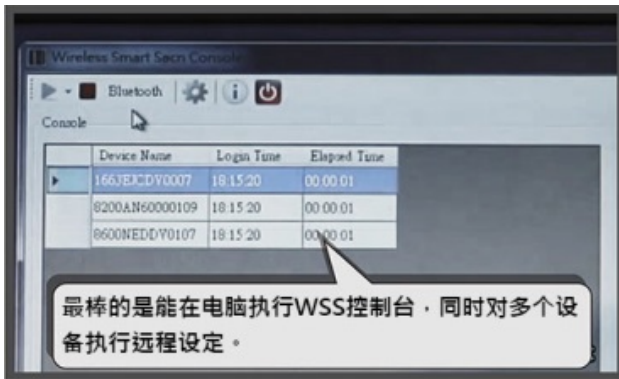

### CipherLab 无线智能扫描器 – 零售业即时、无差错库存管理 工作中的店员 SARA

这是一个关于服饰店店员莎拉的故事，她每天用 CipherLab 8200 移动数据终端清点库存。

提供示范教学套件。请联络 CIPHERLAB 业务代表寻求协助。

**企业总部**

欣技资讯股份有限公司  
 台北市106敦化南路二段333号12楼  
 Tel +886 2 8647 1166  
 Fax +886 2 8732 3300  
 www.cipherlab.com