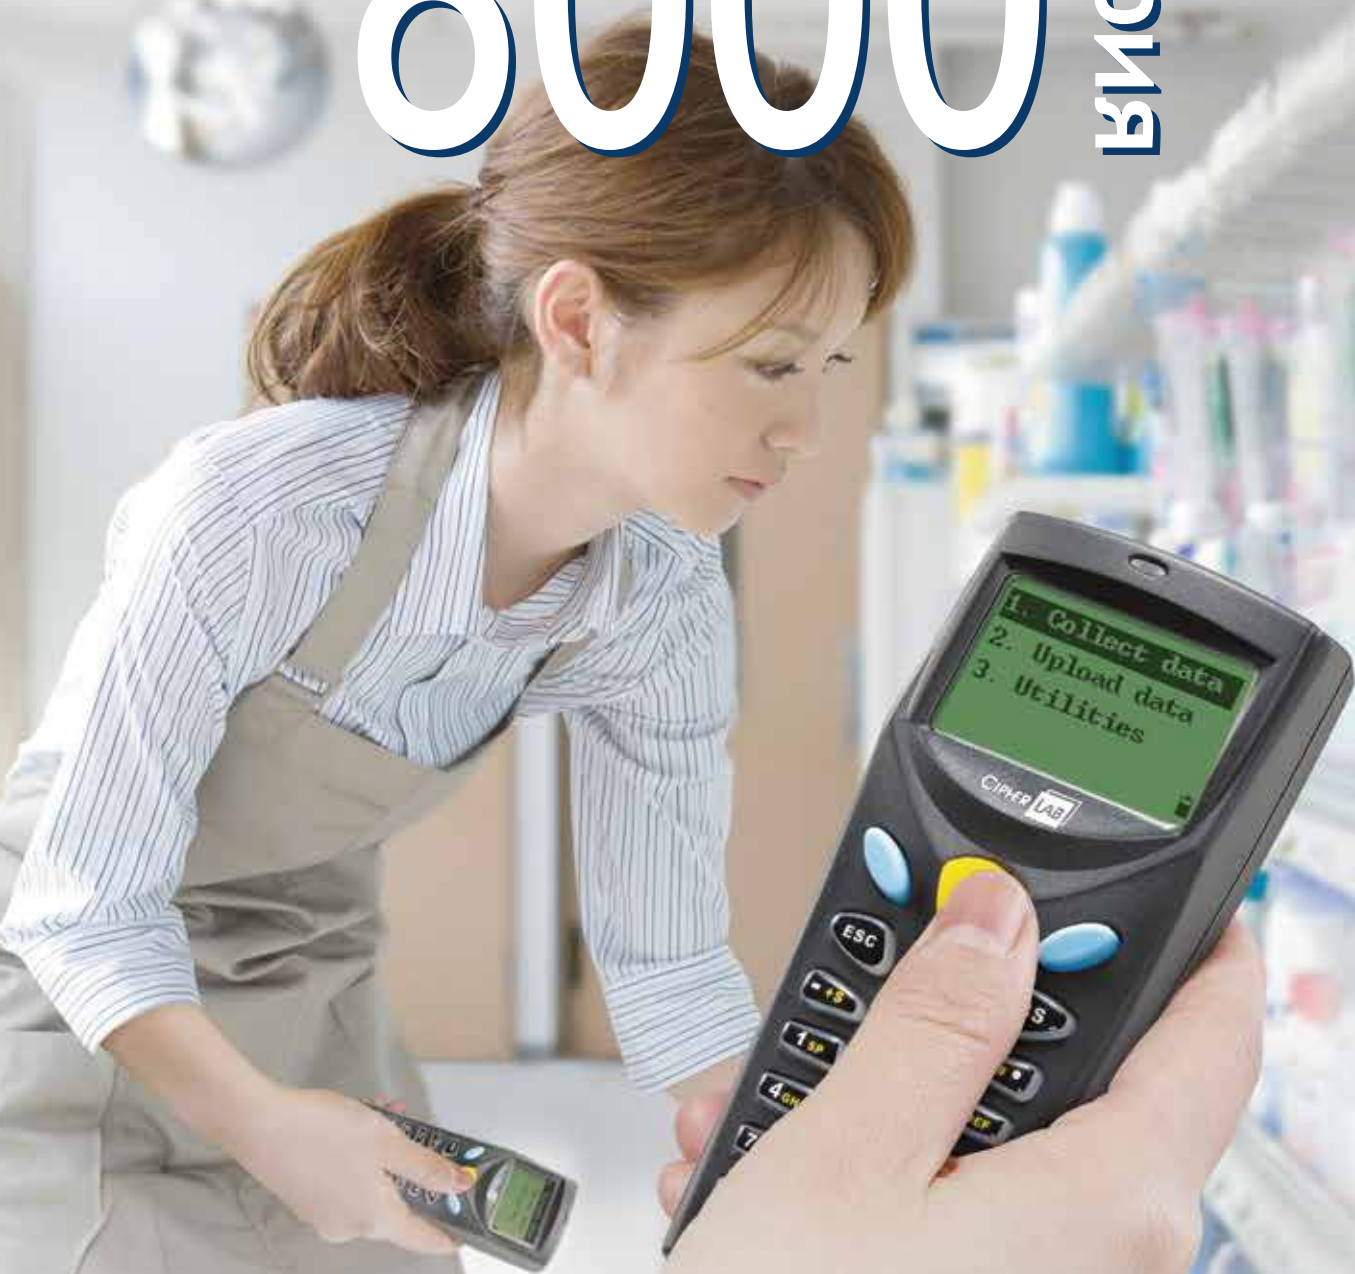

8000

Серия

Карманный мобильный компьютер

Серия универсальных терминалов сбора данных 8000 - это мощный инструмент для развития бизнеса в сфере ритейла, выездной торговли и складского учета. Многофункциональная серия 8000 обеспечивает легкое сканирование штрих-кодов, точный захват и запись данных для управления информацией и предоставления экономически эффективных решений.

8000 Серия

Карманный мобильный компьютер

Беспорные конкурентные преимущества по доступной цене

Терминал сбора данных CipherLab 8000 – лучший помощник для занятого персонала, работающего в магазинах, торговых залах, а также на небольших или специализированных складах.